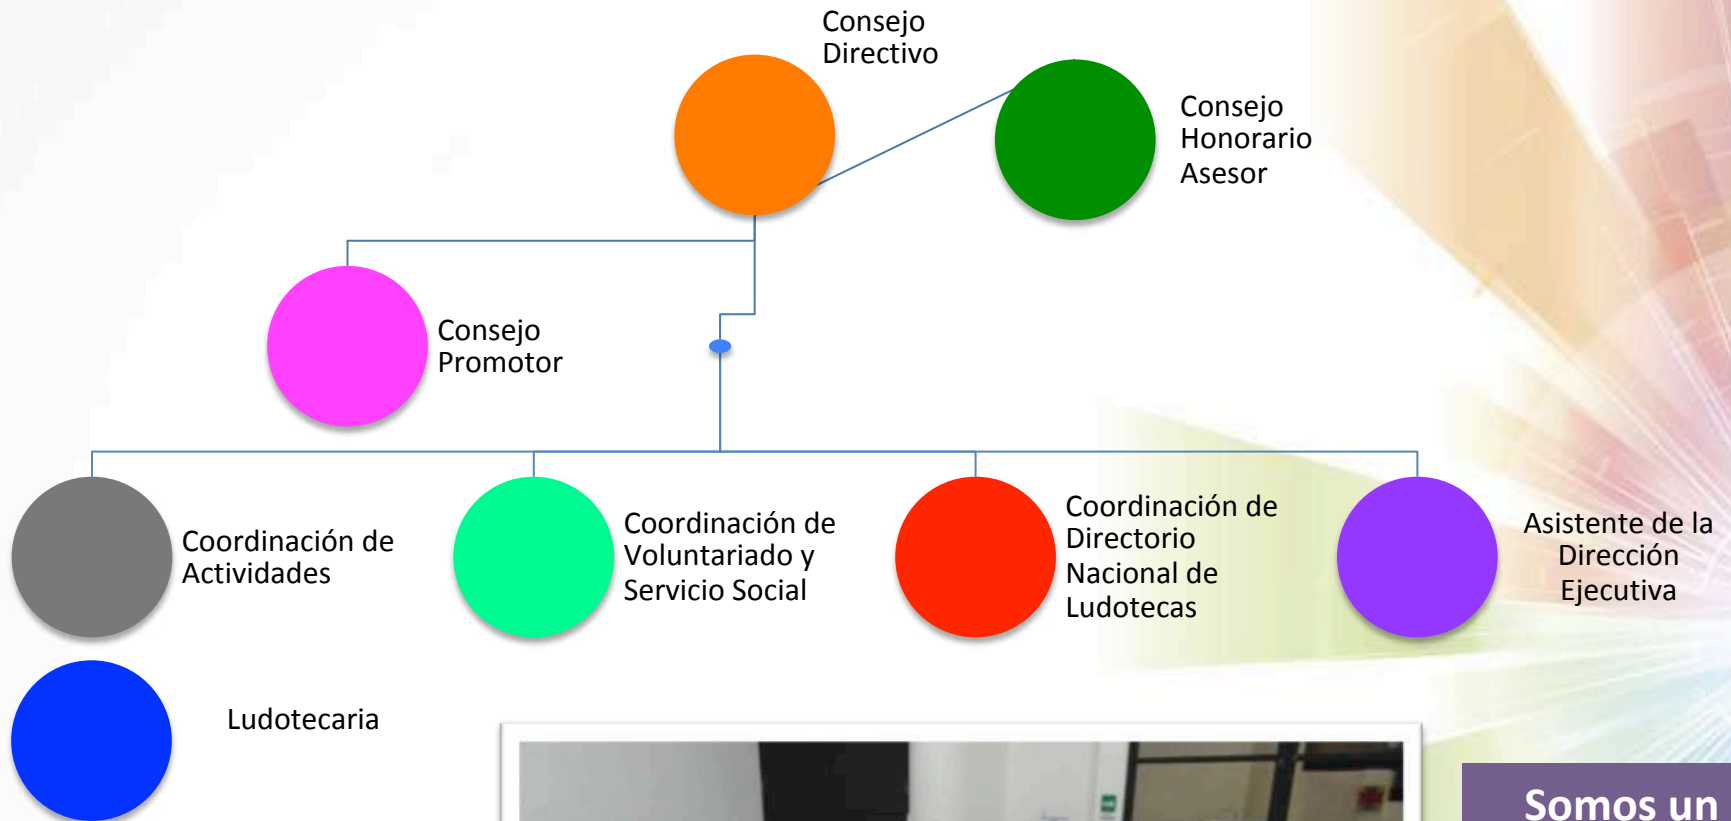

Fomentar, difundir y crear conciencia de la importancia que tienen el Derecho al Juego y las Ludotecas para el ser humano y rescatar del olvido al juego libre.

NUESTRA VISIÓN A CORTO PLAZO

Ser la Organización que logre que un mayor número de personas conozcan la importancia y los beneficios del Derecho al Juego y jugar en Ludotecas y buscar que en la República Mexicana todas tengan un desempeño de excelencia, con personal capacitado como Ludotecario/a y acervo lúdico de calidad.

ESTAMOS

- En el D.F. y acompañamos a las ludotecas del país.

PÚBLICO META

TODOS Y TODAS

Estructura Interna

Somos un grupo de voluntarios

QUE HACEMOS Y COMO LO HACEMOS

PROGRAMA EDUCATIVO LÚDICO

Hacia la sociedad por medio del impulso del derecho al juego en las ludotecas, difusión del concepto de ludoteca y lograr personal capacitado como ludotecario/a.

FESTEJO Y DIFUSIÓN DEL DIA INTERNACIONAL DEL JUEGO